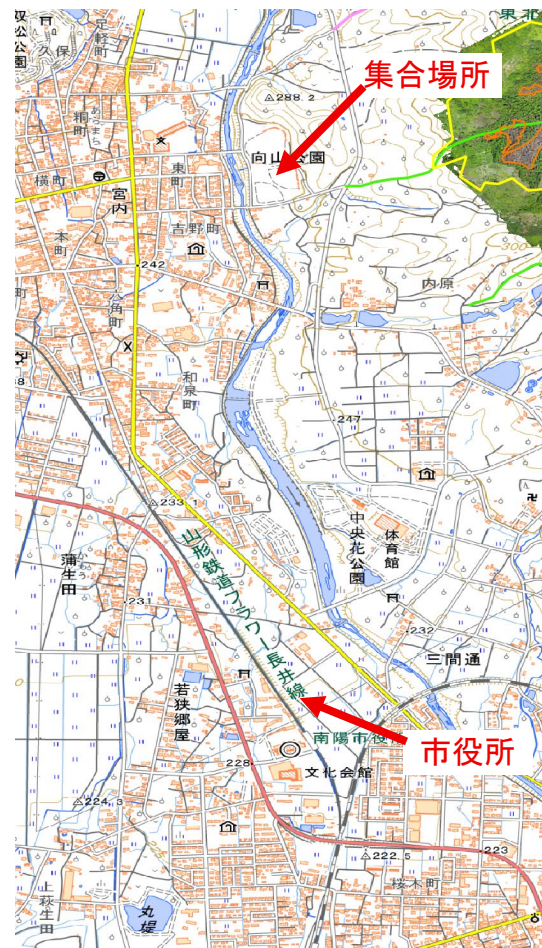

2026年4月4日

日本山岳会山形支部
秋葉山森林再生研修登山参加予定の皆様

日本山岳会山形支部
支部長 鈴木 理夫
担当 野堀 嘉裕

秋葉山森林再生研修登山の御案内

2024年5月4日に発生した南陽市秋葉山の大規模山林火災は今年で3年目をむかえます。鎮火後直ちに南陽市では森林再生連絡会議を発足させて森林再生に取り組んでいます。当支部会員の野堀は連絡会議のアドバイザーとして当初より森林再生に協力してきました。今回の山行では森林火災の実態や森林再生の取り組みについて下記の要領で研修を行うこととしました。皆さまの参加をお待ちしております。

記

- 1 期日 2026年5月16日（土曜）日帰り
- 2 場所 南陽市秋葉山
- 3 日程 10:00 南陽市向山運動公園
野球場駐車場集合
10:30 駐車場発
11:30 市道終点・研修
12:30 山頂着・昼食
13:30 下山
15:00 向山駐車場着
15:30 解散
- 4 参加予定者（△を含む）

以上〇〇名（男〇、女〇）

- 5 出欠の確認
 - ・5月9日（土）までにご連絡ください。
 - ・連絡先は野堀
携帯電又はショートメール 090-5591-7551
メール nobo_lab@nifty.com
- 6 連絡
 - ・駐車場は「南陽市向山運動公園野球場駐車場」をご利用ください（無料）。
 - ・昼食等は各自ご準備ください。荒天の場合の対応は集合場所で決定します。